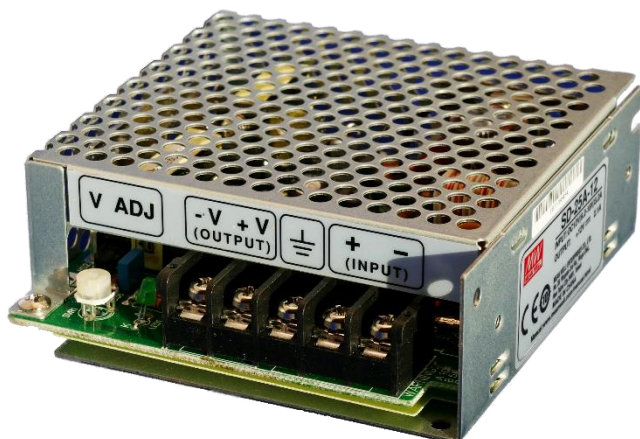

Convertisseur de courant continu

(élimine le dysfonctionnement du compteur
de niveau d'eau, voir "FAQ" n° 19)

€ 39,95 chacun

Art.n° CWR 1720-050